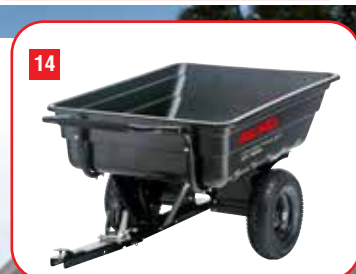

PRÍSLUŠENSTVO K TRAKTOROM

1 119600	Snehová radlica / originál komplet /	€ 945
2 119658	Nárazník	€ 74
119602	Elektrické otváranie koša (sada)	€ 315
3 118885	Mulčovacia sada 92/95 cm	€ 84
3 119656	Mulčovacia sada 102/105 cm	€ 84
4 119606	Riadkovač Premium	€ 155
4 127488	Riadkovač Comfort	€ 155
5 119608	Spojovacie zariadenie Premium	€ 47
5 119831	Spojovacie zariadenie Comfort	€ 47
6 113874	Rozmetadlo SP60	€ 155
7 130539	Záhradný valec GW 100	€ 239

8 112339	Snehové reťaze 18" Comfort	€ 105
8 127333	Snehové reťaze 20" Premium	€ 146
8 113137	Snehové reťaze 23" Premium	€ 146
9 119832	LED svetlá sada	€ 31,90
10 127576	Kosiace teleso na vysokú trávu	€ 1355
11 127577	Terénne kolesá 20"	€ 209
11 127578	Terénne kolesá 23"	€ 419
12 113862	Nájazdové rampy ohnuté 2 ks (2m-400kg)	€ 199
13 127655	Smart Drive adaptér pre traktory Premium (set)	€ 155
127656	Smart Drive adaptér pre bezdrôtové nabíjanie pre traktory Premium	€ 41,90
14 113870	Príviesny vozík CT 400 (vyklápací) - 400 kg	€ 239

8

1