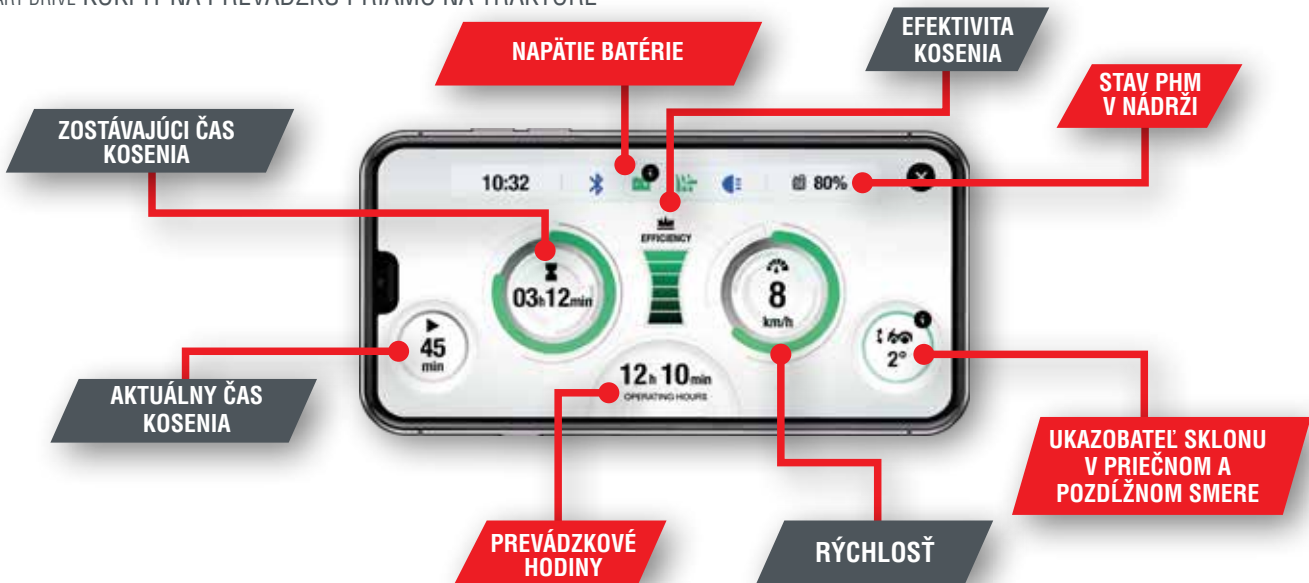

3INONE function
kosenie, zber, mulčovanie

SMART DRIVE KOKPIT NA PREVÁDZKU PRIAMO NA TRAKTORE

ZÁHRADNÉ TRAKTORY PREMIUM

€ 2790

T 15-95.6 HD-A
PREMIUM pro

Art.č.	127367
Motor	AL-KO PRO 450 452 cm ³
Prevodovka	Hydrostat ovládaný pedálmi
Pracovná šírka	95 cm
Objem koša	310 l