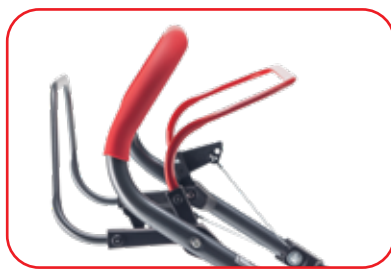

BENZÍNOVÉ KOSAČKY PREMIUM

ZÁRUKA

5

ROKOV

VYVINUTÉ V
NEMECKU

VYROBENÉ V
RAKÚSKU

Komfortné ovládanie PRO

- ploché páky pre lepšie ovládanie
- upevnenie páky pomocou kompozitného závesu alebo kokpitu
- gumená rukoväť
- ovládanie pre modely VS
- s pohonom Vario Speed a InStart príjemnejšia práca