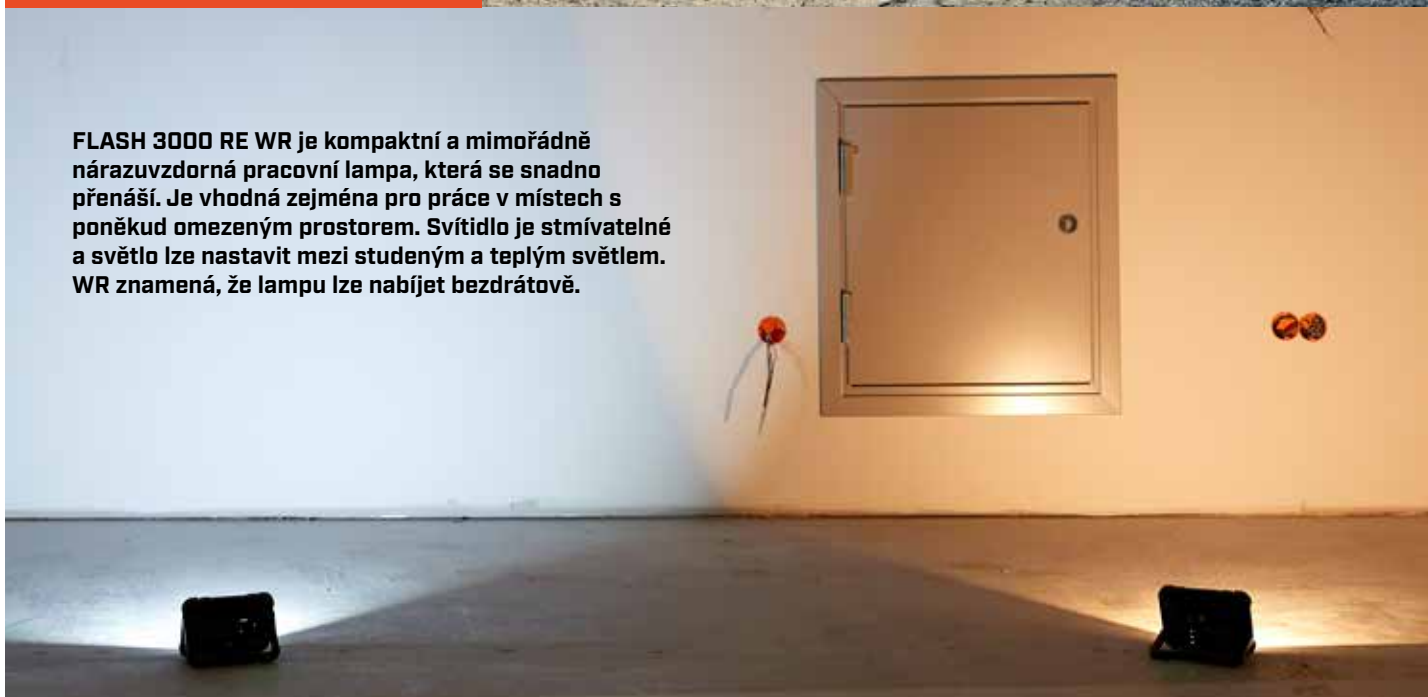

NOVINKA!

Výrobek č. 690000203

FLASH 3000 RE WR je kompaktní a mimořádně nárazuvzdorná pracovní lampa, která se snadno přenáší. Je vhodná zejména pro práce v místech s poněkud omezeným prostorem. Svítidlo je stmívatelné a světlo lze nastavit mezi studeným a teplým světlem. WR znamená, že lampu lze nabíjet bezdrátově.