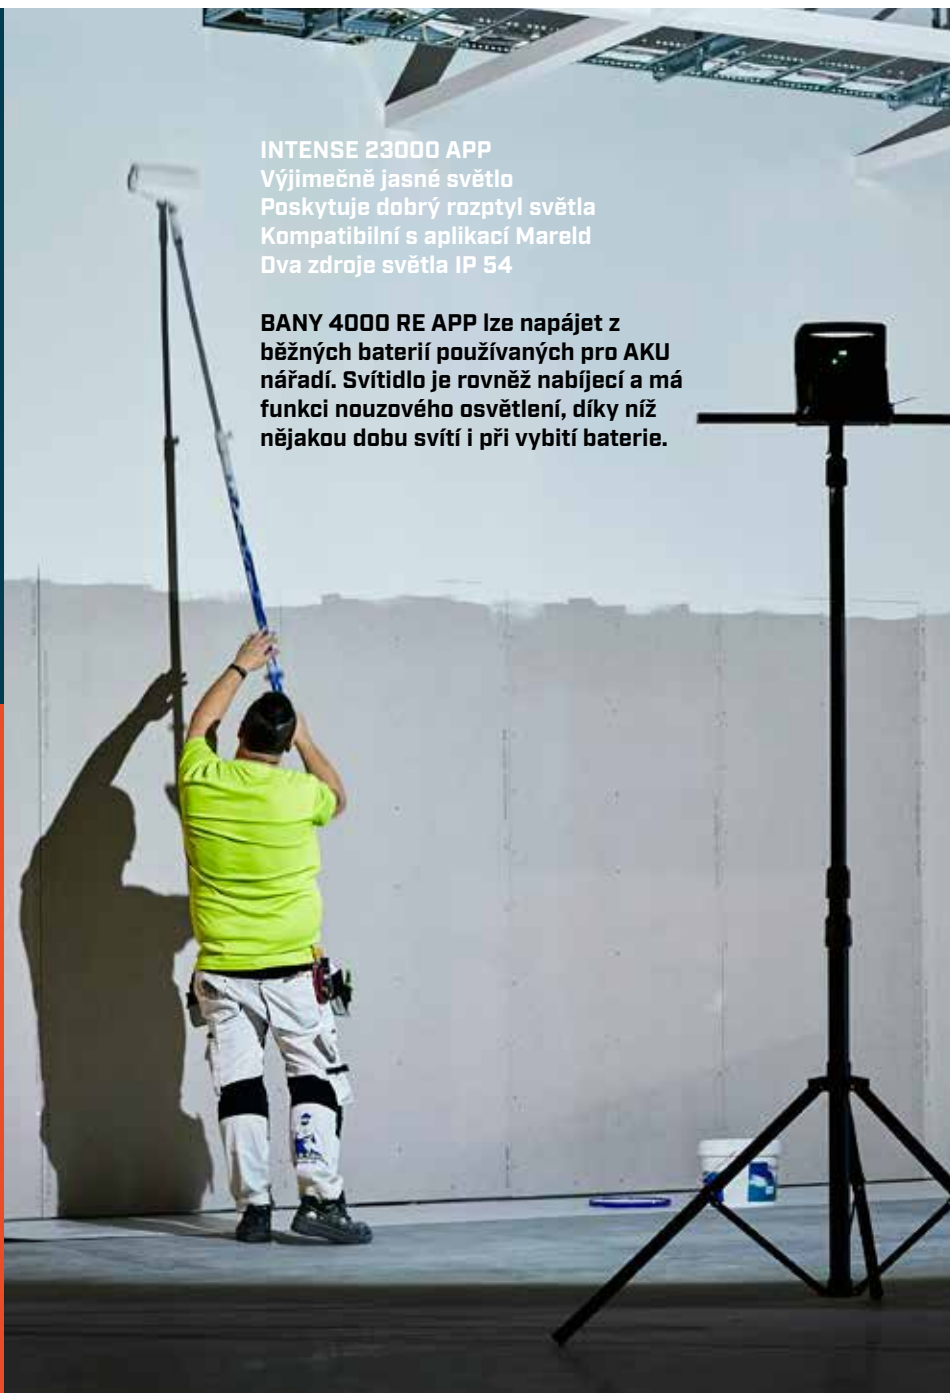

Nr art.: 690007109

PERFORMANCE

FLASH 1000 RE je kompaktní, nárazuvzdorné, nabíjecí a má ochranné krytí IP 65. Velké množství užitečných funkcí v malém balení.

FLASH 1000 RE

- Nabíjitelné
- Malé a kompaktní
- Výjimečná odolnost proti nárazu
- IP 65

PERFORMANCE