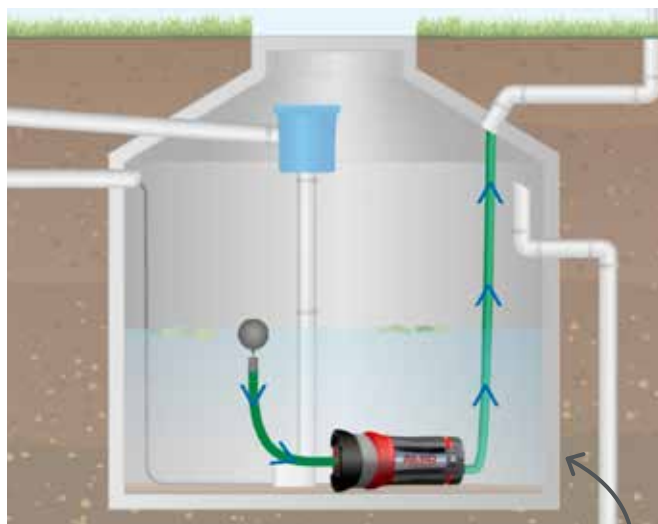

NOVINKA

Ponorné tlakové čerpadlo DIVE 6500/34

- ! Výkonný 3stupňový čerpací systém s průtokem dosahujícím úrovně 6 500 l/h a dopravní výškou až 34 m
- ! S plovákovým spínačem
- ! S masivní skříní z ušlechtilé oceli, s filtračním sítím ve vstupu čerpadla a s hřídelem čerpadla v nerezovém provedení
- ! Umožňuje provoz, při kterém je zásobováno několik zavlažovacích systémů současně
- ! Vč. přípojky pro instalaci „plovoucího odběru“, která umožňuje nasávání vody z čisté oblasti cisterny

Č. zboží 113 884

Ponorné tlakové čerpadlo DIVE 5600/44 AUTOMATIC

- ! Výkonný 4stupňový čerpací systém s průtokem dosahujícím úrovně 5 600 l/h a dopravní výškou až 44 m
- ! Automatický provoz umožněný ovládním pomocí elektronického tlakového spínače
- ! S masivní skříní z ušlechtilé oceli, s filtračním sítím ve vstupu čerpadla a s hřídelem čerpadla v nerezovém provedení
- ! Umožňuje provoz, při kterém je zásobováno několik zavlažovacích systémů současně
- ! Plovákový spínač umožňuje spínání podle výšky hladiny vody a zajišťuje spolehlivou ochranu proti suchému chodu
- ! Vč. přípojky pro instalaci „plovoucího odběru“, která umožňuje nasávání vody z čisté oblasti cisterny

Č. zboží 113 883

NOVINKA

PREMIUM

PREMIUM

Čerpadlo do vrtaných studní TBP 6000/7

- ! Výkonný 7stupňový čerpací systém
- ! Umožňuje provoz, při kterém je zásobováno několik zavlažovacích systémů současně
- ! Použitelné k zavlažování ze studní a potrubí o min. průměru 100 mm
- ! Filtrační síto z ušlechtilé oceli na vstupu čerpadla a široký podstavec umožňují přečerpání vody z cisterny.
- ! Vč. spouštěcího lana o délce 20 m

Č. zboží 113 470

PREMIUM

CISTERNOVÝ PROVOZ

V POLOZE NALEŽATO S PLOVUCÍM ODBĚREM