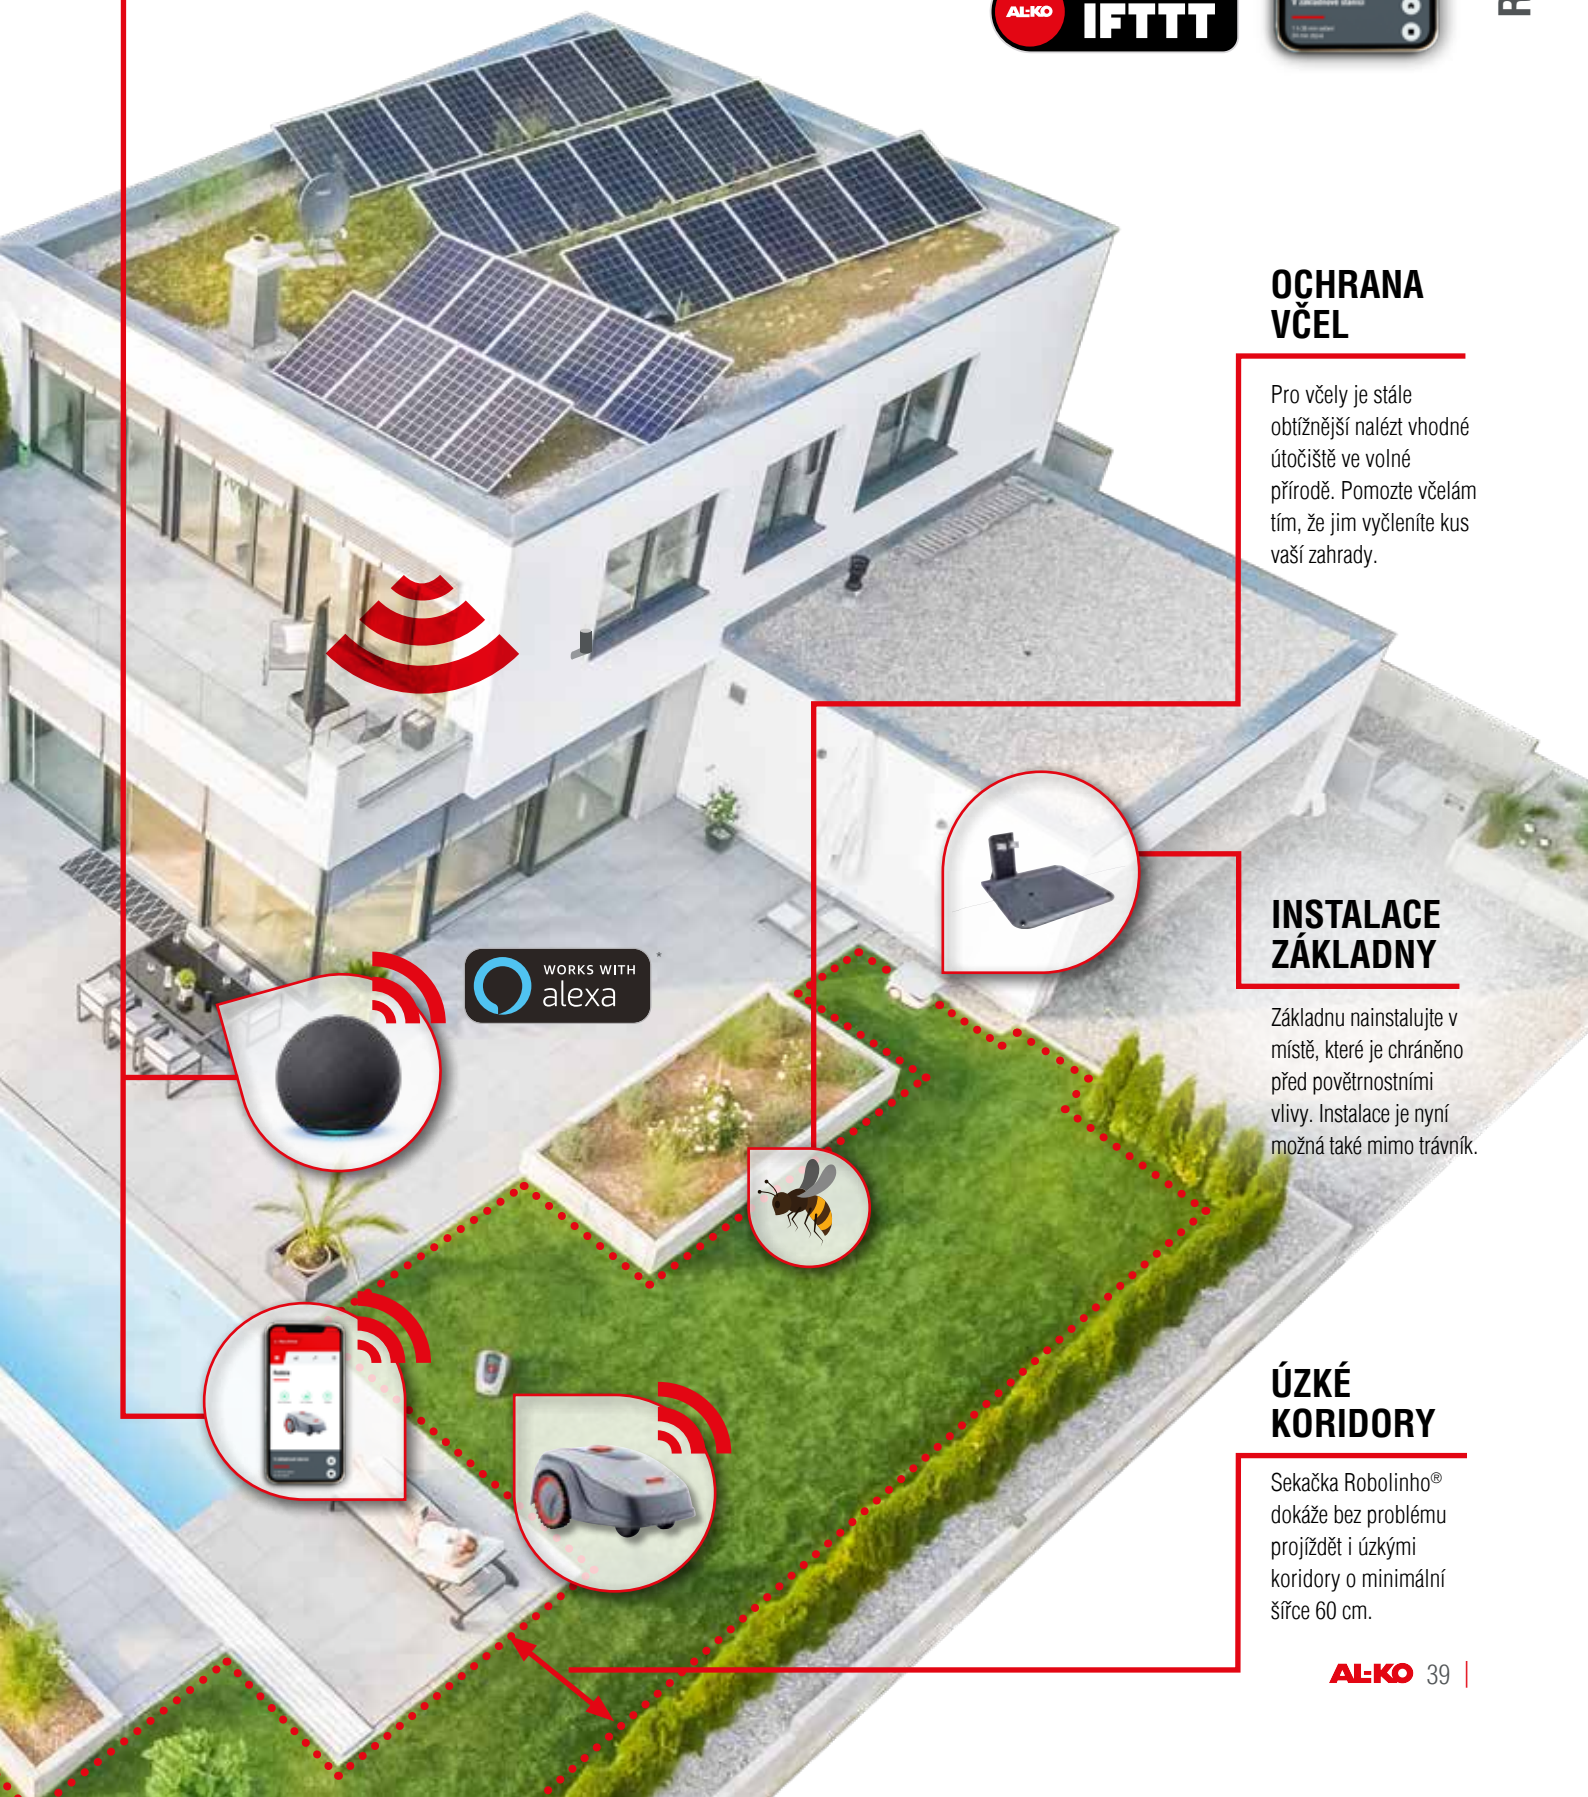

OBCHÁZENÍ PŘEKÁŽEK

Překážky jako záhony
anebo bazén ohraničte
kabelem.

CHYTRÁ ZAHRADA

Sekačka Robolinho® se připojuje k aplikaci AL-KO inTOUCH buď přímo, nebo prostřednictvím domácí sítě WLAN k AL-KO Smart Cloud (je vyžadováno připojení k Internetu). Připojení prostřednictvím AL-KO Smart Cloud vám umožní provádět

sledování stavu, konfiguraci a obsluhu sekačky Robolinho® odkudkoliv – ať již prostřednictvím aplikace AL-KO inTOUCH, služby Amazon Alexa nebo chytré cloudové služby IFTTT. Rovněž můžete využívat výhod pravidelných aktualizací softwaru

a svou sekačku Robolinho® můžete sdílet s rodinou, sousedy a vámi preferovaným autorizovaným odborným prodejcem, aby na ni dohlédli nebo je požádali o pomoc, když jste pryč.

OCHRANA VČEL

Pro včely je stále obtížnější nalézt vhodné útočiště ve volné přírodě. Pomozte včelám tím, že jim vyčleníte kus vaší zahrady.

INSTALACE ZÁKLADNY

Základnu nainstalujte v místě, které je chráněno před povětrnostními vlivy. Instalace je nyní možná také mimo trávník.

ÚZKÉ KORIDORY

Sekačka Robolinho® dokáže bez problému projíždět i úzkými koridory o minimální šířce 60 cm.