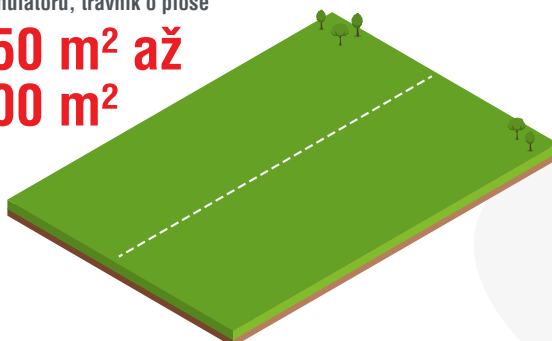

Na jedno nabití lze posekat, v závislosti na modelu travní sekačky a na použité řadě akumulátorů, trávník o ploše

250 m² až 800 m²

Opravdu lehoučké,

jelikož jeden akumulátor s napětím 36 V váží pouze tolik jako 2 týdny staré štěně zlatého retrívrá