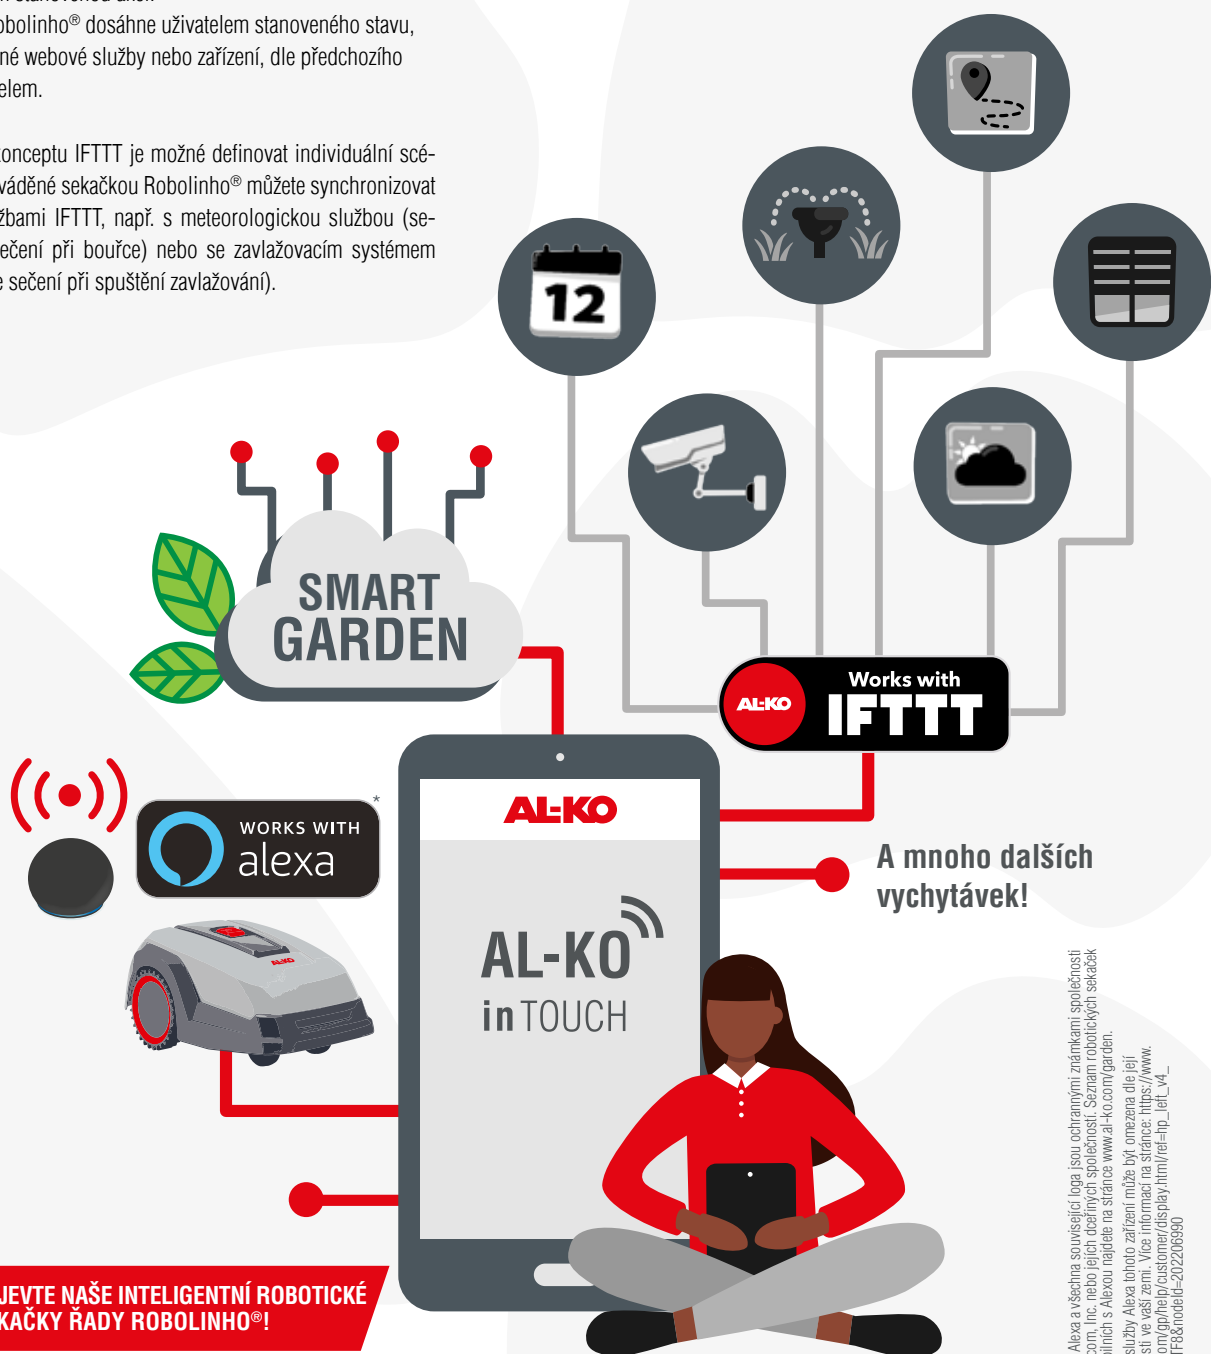

CHYTRÉ SCÉNÁŘE SE SLUŽBOU AL-KO IFTTT

MNOHO MOŽNOSTÍ PROPOJENÍ

Chytré modely robotických sekaček Robolinho® W s možností připojení je možné ovládat a automatizovat pomocí procesů IFTTT. Existují dvě možnosti, jak připojit sekačku Robolinho® k dalším webovým službám a zařízením:

- | Pokud sekačka Robolinho® přijímá uživatelem definovanou aktivační („spouštěcí“) událost z jiné webové služby nebo zařízení, spustí uživatelem stanovenou akci.
- | Když sekačka Robolinho® dosáhne uživatelem stanoveného stavu, spustí se akce jiné webové služby nebo zařízení, dle předchozího nastavení uživatelem.

Díky základnímu konceptu IFTTT je možné definovat individuální scénáře. Činnosti prováděné sekačkou Robolinho® můžete synchronizovat s libovolnými službami IFTTT, např. s meteorologickou službou (sekačka přerušuje sečení při bouři) nebo se zavlažovacím systémem (sekačka přerušuje sečení při spuštění zavlažování).

CHYTRÁ DOMÁCNOST NA MÍRU
díky propojení sekačky Robolinho®
se stovkami webových služeb
a chytrými zařízeními

OBJEVTE NAŠE INTELIGENTNÍ ROBOTICKÉ SEKAČKY ŘADY ROBO LINHO®!

*Amazon, Alexa a všechna související loga jsou ochrannými známkami společnosti Amazon.com, Inc. nebo jejích dceřiných společností. Seznam robotických sekaček kompatibilních s Alexou najdete na stránce www.al-ko.com/garden. Podpora služby Alexa tohoto zařízení může být omezena dle její dostupnosti ve vaší zemi. Více informací na stránce: <https://www.amazon.com/gp/help/customer/display.html?ref=hp_left_v4_sit?ie=UTF8&nodeId=202206990>