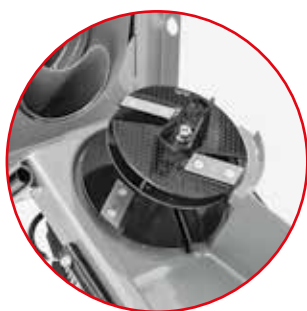

Č. zboží 110 863

ZAHRADNÍ DRTIČE

PŘESNÝ SYSTÉM NOŽŮ

Výkonný systém drticích nožů, který je navíc vybaven přídatným nožem pro předdrcení materiálu, zajišťuje rychlejší zpracování materiálu, účinnější funkci podavače a celkově efektivnější práci (pouze u modelu TCS 2500).