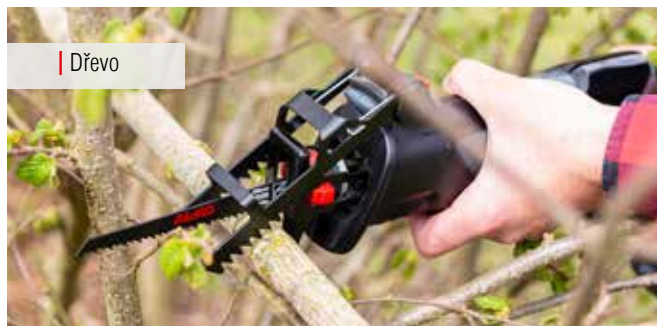

NOVINKA

AL-KO 18 V
BOSCH HOME AND GARDEN COMPATIBLE

**Ruční pilka
PS 1815**

K dodání také
jako sada

- | Jednoduchá a bezpečná práce díky odnímatelnému ochrannému oblouku pro řezání větví
- | Včetně tří pilových listů pro řezání dřeva, kovu a plastu
- | S LED pracovní svítilnou
- | Jednoduchá výměna pilového listu bez použití nářadí
- | Osvědčený pomocník pro řezání a zkracování

Č. zboží 113 923

COMFORT

NÁHRADNÍ PILOVÉ LISTY

3dílná sada (1× dřevo,
1× kov a 1× plast) pro PS 1815
Č. zboží 113 968
Č. EAN 400 371 806 3134

| Dřevo

| Kov

| Plast

PRAKTIČTÍ AKUMULÁTOROVÍ POMOČNÍCI

Akumulátory
a nabíječky
▶ Strana 16/17

NOVINKA

LED světlomet WL 2020	Ruční pilka PS 1815	Ruční pilka HS 2015
EASY	COMFORT	EASY
AL-KO 18 V EASY FLEX	AL-KO 18 V*	AL-KO 18 V EASY FLEX
Li-ion 18 V (20 V max.) 2,5 Ah / 5,0 Ah	Li-ion 18 V (20 V max.) 2,5 Ah / 4,0 Ah / 5,0 Ah / 6,0 Ah	Li-ion 18 V (20 V max.) 2,5 Ah / 5,0 Ah
–	150 mm	120 mm
Regulace stupňů osvětlení	LED pracovní svítilna, Počet zdvihů: 2 500 / min	Praktické provedení, malá hmotnost
1,7 kg (bez akumulátoru) 2,0 kg (s akumulátorem)	1,2 kg (bez akumulátoru) 1,5 kg (s akumulátorem)	1,0 kg (bez akumulátoru) 1,3 kg (s akumulátorem)
113 626 / 400 371 805 8659	113 923 / 400 371 806 2472	113 625 / 400 371 805 8642

–	113 942 / 400 371 806 2601	–

AL-KO 18 V
EASY FLEX

**Ruční pilka
HS 2015**

- | Délka řezu 120 mm, rozestup řezných zubů ø 60 mm
- | Počet zdvihů 2 200 / min
- | Včetně 2 kovových pilových listů

Č. zboží 113 625

EASY

Akumulátory
a nabíječky
▶ Strana 18/19

NÁHRADNÍ PILOVÉ LISTY

2dílná sada (2× dřevo)
pro HS 2015
Č. zboží 113 679
Č. EAN 400 371 805 9274