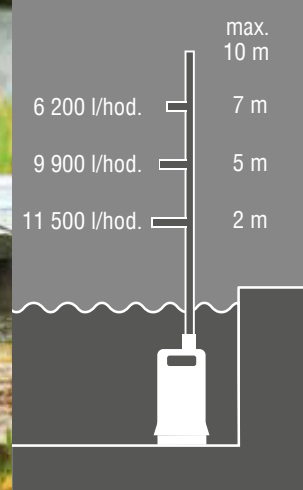

PONORNÁ ČERPADLA NA KALNOU VODU

POUŽITÍ

- | Odčerpávání vody z odvodňovacích a vsakovacích šachet
- | Čerpání znečištěné a odpadní vody s podílem rozptýlených pevných částic max. 5 %
- | Odvodňování zaplavených sklepních prostor nebo vodních jímek

UNIVERZÁLNÍ ROHOVÁ PŘÍPOJKA

Aby se zabránilo zlomení čerpačích hadic, jsou čerpadla na kalnou vodu AL-KO kompletně vybavena volně otočnou rohovou přípojkou. Univerzální redukce je vhodná pro různé průměry hadic.