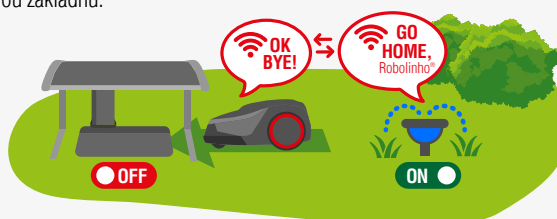

OVLÁDÁNÍ SEKAČKY ROBOLINHO® PODLE STAVU ZAVLAŽOVÁNÍ

Propojením sekačky Robolinho® s kompatibilním zavlažovacím systémem prostřednictvím IFTTT je možné nastavit, aby sekačka Robolinho® začala sekat až po ukončení závlahy.

Jakmile začne zavlažování, sekačka Robolinho® dostane příkaz ukončit proces sekání a vrátit se zpět na svou základnu.