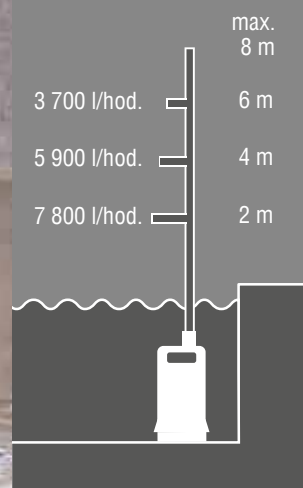

POUŽITÍ

- | Odběr vody z potoků, studní a šachet
- | Beztlaké čerpání vody bez bahnitých příměsí
- | Odčerpávání a přečerpávání bazénů, studní nebo zásobníků dešťové vody

PONORNÁ ČERPADLA NA ČISTOU VODU

UNIVERZÁLNÍ POUŽITÍ

Vývod v horní části čerpadla se stará o optimální chlazení motoru, především při plošném sání. Díky univerzální přípojce lze připojovat různé rozměry hadic, které jsou běžně dostupné.