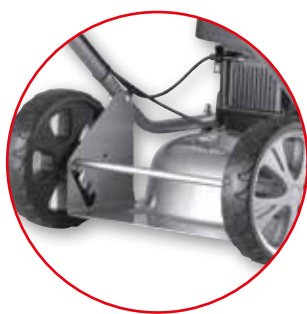

VÝHODY

- | Velká a široká kola XL šetrná k trávníku
- | Pohodlné nastavení výšky sečení
- | Ergonomická rukojeť
- | **2INONE** function (sečení a mulčování s bočním výhozem)

RYCHLE DO VÝŠKY

Výšku sečení lze snadno a rychle nastavit u každého kola zvlášť. Velká kola zajišťují vysokou stabilitu a přímé vedení sekačky.