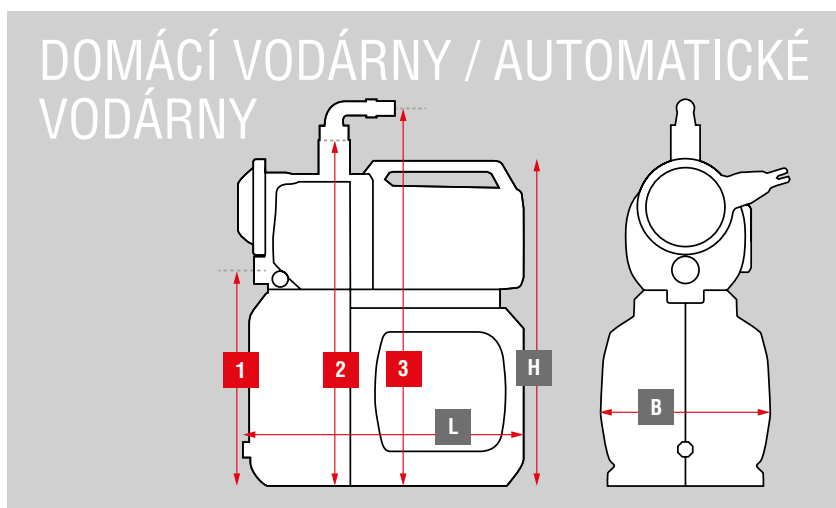

AUTOMATICKÉ DOMÁČÍ VODÁRNÝ

155	HWA 3600	113 799	EASY	35,50	19,50	21,50	13,00	18,50	26,50	74,0	76,0	-
155	HWA 4000 Comfort	113 139	COMFORT	47,60	20,80	35,00	6,30	27,00	35,00	74,0	76,0	-
155	HWA 4500 Comfort	113 140	COMFORT	47,60	20,80	35,00	6,30	27,00	35,00	76,0	78,0	-
155	HWA 6000/5 Premium	113 141	PREMIUM	51,50	17,00	25,10	6,30	27,00	35,00	71,0	73,0	-

DOMÁČÍ VODÁRNÝ

157 / 158	HW 3000 INOX Classic	112 846	EASY	43,50	27,00	50,50	42,50	48,50	56,50	74,0	76,0	-
157 / 158	HW 3600	113 798	EASY	45,33	27,30	53,89	34,19	52,39	-	74,0	76,0	-
157 / 158	HW 4000 FCS Comfort	112 849	COMFORT	47,80	28,40	64,70*	35,50	56,50	64,50	74,0	78,0	-
157 / 158	HW 4500 FCS Comfort	112 850	COMFORT	47,80	28,40	64,70*	36,50	57,50	65,50	76,0	78,0	-
157 / 158	HW 5000 FMS Premium	112 851	PREMIUM	47,80	28,40	64,70*	36,50	57,50	65,50	76,0	78,0	-
157 / 158	HW 6000 FMS Premium	112 852	PREMIUM	51,60	28,40	64,70*	36,50	57,50	65,50	71,0	73,0	-

ČERPADLA S BENZÍNOVÝM MOTOREM

161	BMP 14001*** Comfort	113 793	COMFORT	42,70	33,20	36,3	16,00	27,00	-	96,0	98,0	-
161	BMP 30000** Premium	113 563	PREMIUM	54,50	42,00	38,00	11,00	29,00	-	102,0	104,0	-

Změny v technických parametrech vyhrazeny.

* Včetně úhlové hadicové vsuvky

** Změřená hladina akustického tlaku LpA [dB(A)]: 87

*** Změřená hladina akustického tlaku LpA [dB(A)]: 91