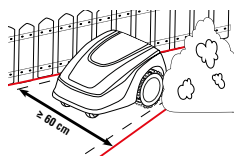

** Maximální plošný výkon se snižuje podle členitosti zahrady a rovněž podle počtu a velikosti případných překážek.

VÝHODY

- Bez dodatečné instalace zvládá úzké koridory od šířky 60 cm
- Při hladině hluku 60 dB(A) je provoz téměř bezhlučný
- Díky bočnímu uspořádání kontaktů je možné prostorově úsporné parkování u kraje
- Vysoká bezpečnost v každé situaci díky rozsáhlé senzorové technologii
- Kola s terénním profilem a vysokou trakcí umožňují zvládat stoupání do 45 %
- Mimořádně jemně rozsekaná tráva, díky jedinečnému systému mulčovacích nožů - nešpiní boty ani chodidla
- Instalační materiál je u všech modelů součástí dodávky.
- Modely s doplňujícím označením W jsou kompatibilní se službami Amazon Alexa a IFTTT a s aplikací AL-KO inTOUCH