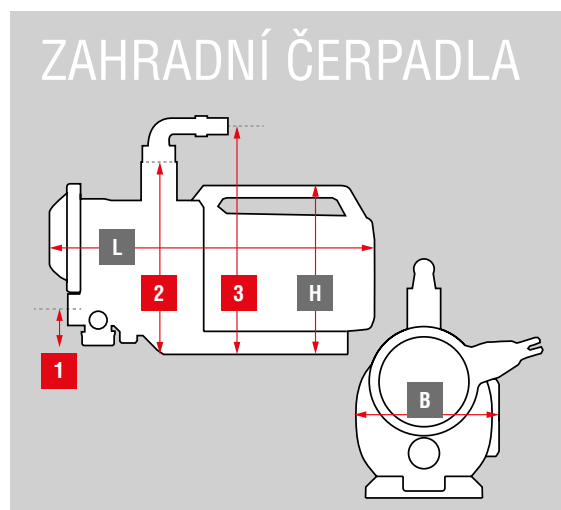

PONORNÁ ČERPADLA NA ČISTOU VODU

142 / 143	SUB 8500 Easy	113 961	EASY	19,52	15,57	26,06	0,3	9,4	17,1	-	-	-
143	SUB 6500 Classic	112 820	EASY	21,3*	15,00	27,40	-	4,50	12,00	-	-	-
143	SUB 10000 DS Comfort	112 823	COMFORT	18,70	19,00	29,30	-	27,50	37,50	-	-	-
143	SUB 12000 DS Comfort	112 824	COMFORT	18,70	19,00	29,30	-	27,50	37,50	-	-	-
143	SUB 13000 DS Premium	112 829	PREMIUM	22,70	19,00	31,00	-	29,00	39,00	-	-	-

PONORNÁ ČERPADLA NA KALNOU VODU

144 / 145	DRAIN 9500 Easy	113 962	EASY	19,52	15,57	26,06	2,5	11,6	19,3	-	-	-
145	DRAIN 7000 Classic	112 821	EASY	21,3*	15,20	30,8*	-	6,00	11,00	-	-	-
145	DRAIN 7500 Classic	112 822	EASY	21,3*	15,20	30,8*	-	6,00	11,00	-	-	-
145	DRAIN 10000 Comfort	112 825	COMFORT	24,2*	19,00	35,30	-	5,50	11,00	-	-	-
145	DRAIN 12000 Comfort	112 826	COMFORT	23,9*	19,00	35,30	-	5,50	11,00	-	-	-
147	DRAIN 10000 INOX	112 827	COMFORT	18,50	20,50	32,60	-	7,50	13,90	-	-	-
147	DRAIN 15000 INOX	112 828	COMFORT	18,50	20,50	36,60	-	7,50	13,00	-	-	-
147	DRAIN 20000 HD	112 836	PREMIUM	23,20	23,20	37,40	-	8,00	16,00	-	-	-

KOMBINOVANÁ UNIVERZÁLNÍ PONORNÁ ČERPADLA

149	TWIN 11000 Premium	112 830	PREMIUM	25,3*	19,30	31,70	-	6,50	12,50	-	-	-
149	TWIN 14000 Premium	112 831	PREMIUM	29,2*	19,10	34,40	-	6,50	12,50	-	-	-

PONORNÁ TLAKOVÁ ČERPADLA A ČERPADLA DO VRTANÝCH STUDNÍ

150 / 151	DIVE 6500/34	113 884	PREMIUM	22,0	22,0	43,0	-	50,0	-	-	-	-
150 / 151	DIVE 5600/44 AUTOMATIC	113 883	PREMIUM	22,0	22,0	46,0	-	53,0	-	-	-	-
150 / 151	TBP 6000/7	113 470	PREMIUM	9,85	9,85	72,00	-	72,00	72,00	-	-	-