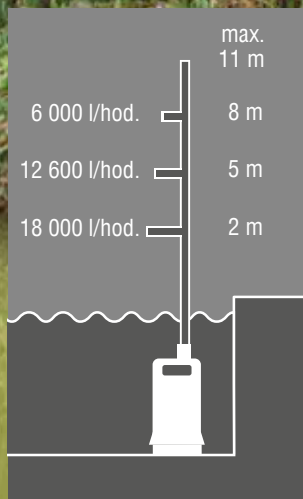

VÝHODY

- | S plovákovým spínačem pro automatické zapínání a vypínání
- | Úhlová přípojka 90° zabraňující nechtěnému lámání čerpací hadice
- | Kombinovaná přípojka vhodná pro různé velikosti hadic

PONORNÁ ČERPADLA NA ZNEČIŠTĚNOU VODU

| PROVEDENÍ Z UŠLECHTILÉ OCELI