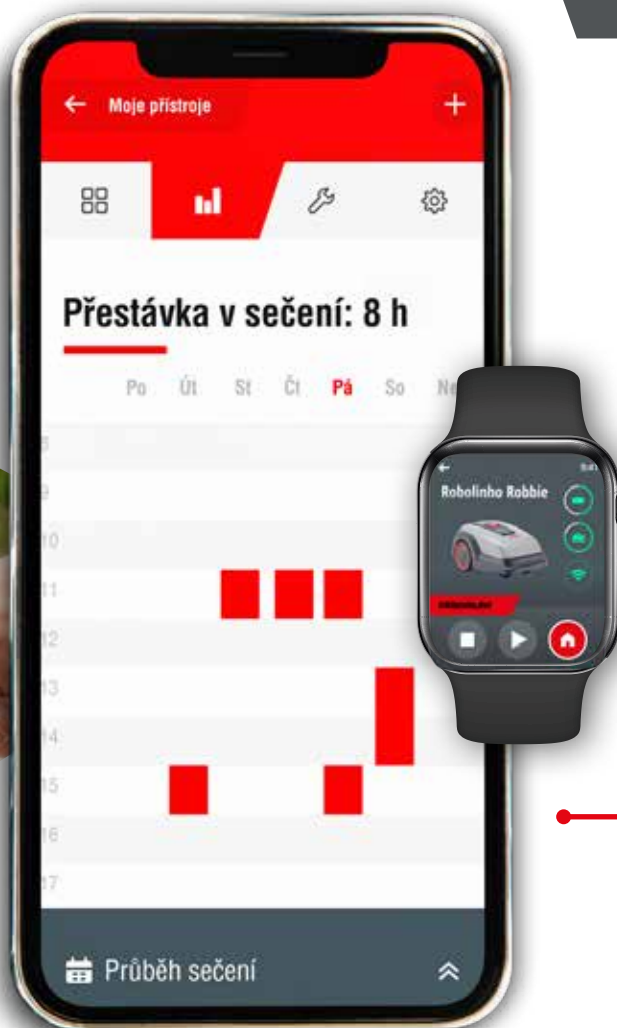

APLIKACE AL-KO INTOUCH SMART GARDEN

OVLÁDEJTE SVOJI SEKAČKU ROBOLINHO® Z KTERÉHOKOLI MÍSTA

Pomocí aplikace AL-KO inTOUCH Smart Garden a naší služby Smart Cloud můžete svoji sekačku Robolinho® a další chytré zahradní přístroje vzájemně propojit za vzniku inteligentních řešení, která vám maximálně usnadní veškerou práci na zahradě.

Zcela jednoduše tak můžete optimalizovat veškerý provoz, účelně zautomatizovat postupy a odkudkoliv můžete ovládat kompatibilní zařízení, jakým je Robolinho® W, a získávat tak užitečné informace o přístroji i vaší zahradě. To vše ušetří nejen vaši námahu a finance, ale především váš drahocenný čas.

AL-KO inTOUCH Smart Garden

AL-KO®
inTOUCH

INTELEKTUÁLNÍ ČASOVÝ INTERVAL SEČENÍ

Možnost přizpůsobování skutečné potřebě (počasí, teplotě atd.)

SDÍLENÍ SEKAČKY ROBOLINHO®

(Například během dovolené nebo při provádění dálkové údržby příslušným servisním partnerem)

OBSLUHA A KONFIGURACE

(časový interval sečení, režim Eco, vstupní body, aktualizace a další)

VŽDY V OBRAZE

Stavová hlášení a přímá nápověda – na přání také prostřednictvím oznámení typu „push - zprávy“