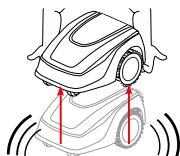

FUNKCE BEZPEČNÉHO ZASTAVENÍ