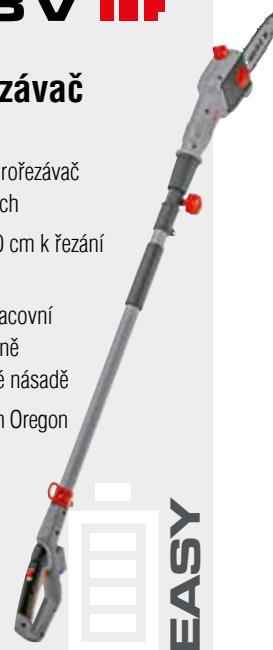

Výškový prořezávač CSA 2020

- | Lehký a praktický AKU prořezávač větviček a větví ve výškách
- | Robustní lišta o délce 20 cm k řezání s vysokým výkonem
- | Velký akční rádius do pracovní výšky 3,5 m díky flexibilně nastavitelné teleskopické násadě
- | S lištou a pilovým řetězem Oregon

Č. zboží 113 538

Akumulátory
a nabíječky
► Strana 18/19