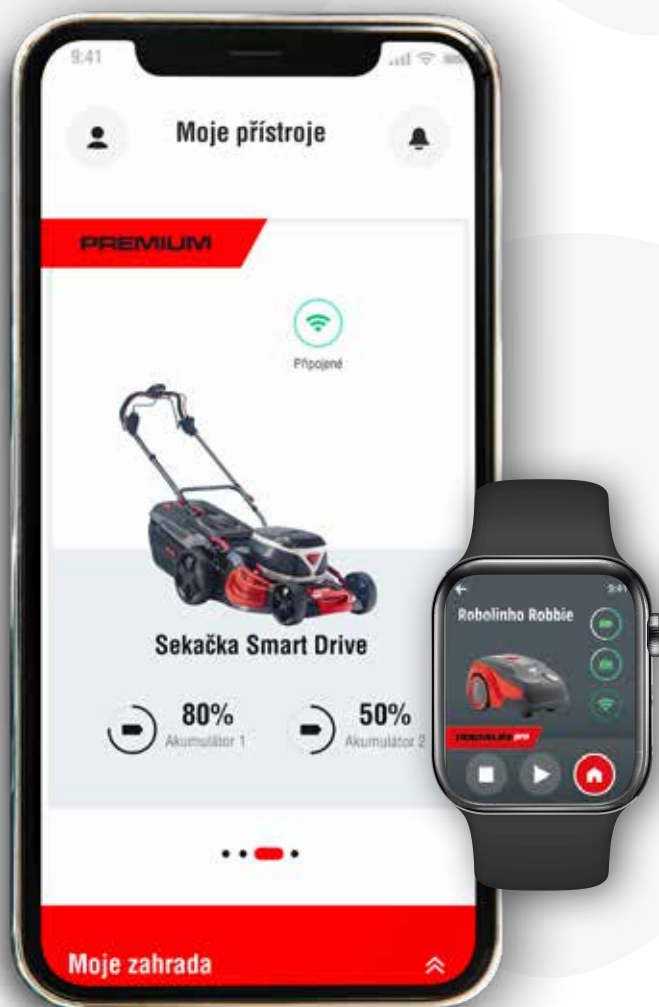

POHODLNÉ NAKUPOVÁNÍ PROSTŘEDNÍM APLIKACE

Jednoduchý přístup k náhradním/opotřebitelným dílům a k příslušenství. Přímé spojení s internetovým obchodem společnosti AL-KO.

VŽDY AKTUÁLNÍ

Prostřednictvím pravidelných aktualizací můžete pohodlně sledovat stav a provádět dálkovou údržbu svého přístroje AL-KO vybaveného funkcemi smart connected.

MOŽNOST SDÍLENÍ VAŠICH PŘÍSTROJŮ AL-KO

Prostřednictvím aplikace inTOUCH můžete své přístroje sdílet s přáteli, příbuznými i svým servisním partnerem (pro účely dálkové podpory).

INTELIGENTNÍ SERVISNÍ PODPORA

Aplikace inTOUCH App vám bude včas připomínat intervaly údržby, poskytovat podporu při dotazech k přístroji a umožňovat povolování vzdáleného přístupu servisnímu partnerovi.

AL-KO[®]

in TOUCH

OBJEVTE SVĚT CHYTRÉ
ZAHRADY AL-KO!

✓ SNADNÉ VYZKOUŠENÍ

Předváděcí režim umožňuje testování výrobků v aplikaci inTOUCH i bez samotného přístroje.

Demo režim

✓ INTELIGENTNÍ PODPORA

Například při uvádění přístroje do provozu nebo formou poskytování pokynů ke správnému používání přístroje.