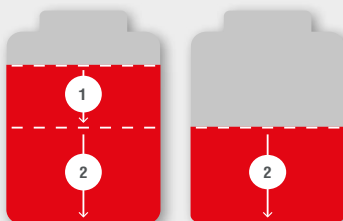

AL-KO 36 V III

ENERGY FLEX

SYSTÉM BALANCED DISCHARGING

Obsluha akumulátorové sekačky AL-KO Energy Flex je volitelně možná s jedním nebo dvěma akumulátory. Použitím dvou akumulátorů se v odpovídající míře prodlužuje doba chodu. Systém „Balanced Discharging“ zajišťuje šetrné vybíjení akumulátorů a jejich dlouhou životnost.

SYNCHRONIZOVANÉ VYBÍJENÍ OBOU AKUMULÁTORŮ

Příhrádka až pro dva akumulátory se systémem „Balanced Discharging“ pro maximální dobu chodu, šetrné vybíjení akumulátorů a jejich dlouhou životnost.