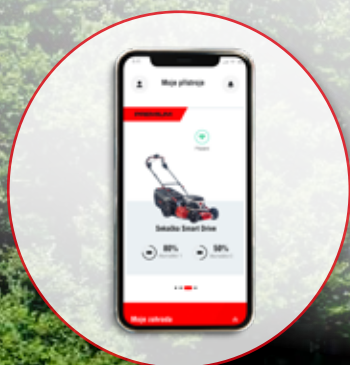

CHYTRÁ ZAHRADA JEDNODUŠE CHYTRÁ PÉČE O VAŠÍ ZAHRADU

Promyšlená a inteligentní řešení, která vám již dnes usnadňují práci na zahradě.

Vlastní zahrada je pro mnoho majitelů vyjádřením kvality života a ideálním místem odpočinku a odreagování. Práce na zahradě přináší spoustu radosti, o to krásnější, když díky „promyšleným“ řešením jde lépe od ruky. Toto je vize našeho konceptu Chytrá Zahrada: Vaše zahrada v celé své kráse a radost z práce bez zbytečné námahy. Od samého počátku vyvíjíme zahradní přístroje s vysokou mírou pečlivosti, kreativity a se zaměřením na detail.

Koncept AL-KO Chytrá Zahrada spočívá ve spojení našich promyšlených zahradních přístrojů a inteligentních řešení

Aplikace AL-KO inTOUCH Smart Garden která je k dispozici také v pohodlné verzi pro chytré hodinky, a naše služba Smart Cloud snadno zefektivní celý provoz a automatizované postupy na vaší zahradě. Kompatibilní zařízení můžete ovládat odkudkoli, a získávat tak užitečné informace o těchto zařízeních i své zahradě. To vše ušetří nejen vaši námahu a finance, ale především váš drahocenný čas.

Provoz našich inteligentních robotických sekaček Robolinho® W, které jsou vybaveny funkcemi typu smart-connected, tak můžete ovládat a automatizovat prostřednictvím aplikace AL-KO inTOUCH Smart Garden i různých procesů, které jsou součástí služby IFTTT. U našich akumulátorových travních sekaček vybavených ovládacím panelem smart-drive můžete vyvolávat zobrazení užitečných informací o svém zařízení, mezi které patří například úroveň nabití akumulátoru, a definovat rozmanité inteligentní scénáře, které lze spouštět stisknutím tlačítka Smart Button.

Pro jednoduše nádhernou zahradu. **Jednoduše inteligentní!**

NOVINKA

ROBOTICKÉ TRAVNÍ SEKAČKY ROBOLINHO® W

Více informací o plně automatické péči o trávník naleznete od **strany 28**

AKUMULÁTOROVÉ TRAVNÍ SEKAČKY SMART-DRIVE