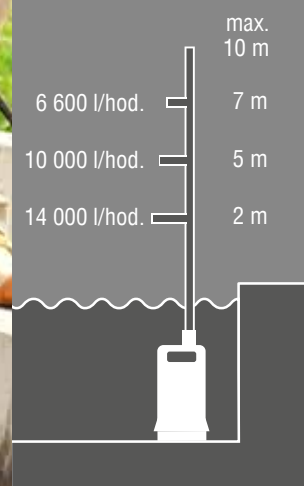

POUŽITÍ

- Pro všechny odvodňovací postupy
- Velké čerpané množství a plošné sání v jednom čerpadle
- Čerpá znečištěnou vodu s příměsí nečistot až do zrnitosti $\varnothing$ 30 mm

KOMBINOVANÁ PONORNÁ ČERPADLA

SPOLEHLIVÍ VŠEUMĚLOVÉ

Díky jednoduchému přestavování opěr čerpadla poskytují ponorná čerpadla AL-KO TWIN všechny výhody čerpadel na znečištěnou a čistou vodu v jediném zařízení. Od rychlého odčerpávání znečištěné vody až po odstraňování zbytkové vody v provozním režimu plošného odsávání.