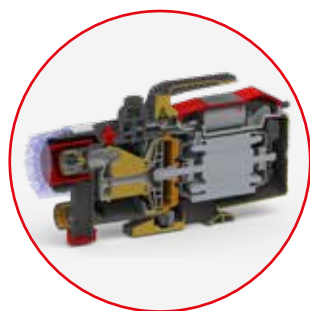

ZAHRADNÍ ČERPADLA

ROZSÁHLÁ OCHRANA

Integrovaná ochrana proti chodu nasucho, chrání čerpadlo proti možným škodám při nedostatku vody. XXL filtr se snadným čištěním zajišťuje navíc optimální ochranu proti nečistotám.