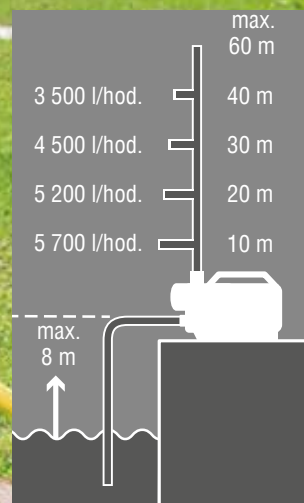

POUŽITÍ

- | Bezpečné a komfortní zavlažování pomocí postřikovačů, rozprašovačů a různých springlerů.
- | Mobilní a výkonné zalévání i na velké vzdálenosti
- | Mimořádně tichý provoz u modelů s vícestupňovou čerpací technologií

ZAHRADNÍ ČERPADLA