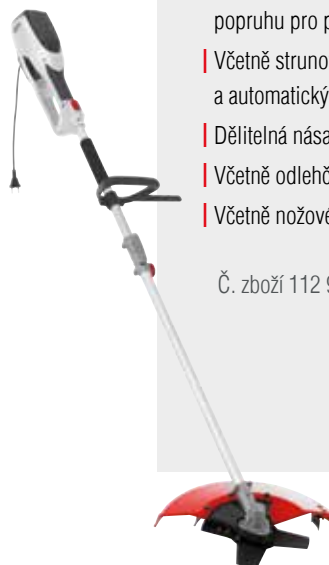

Elektrický křovinořez BC 1200 E

- | Včetně nastavitelného ramenního popruhu pro práci bez únavy
- | Včetně strunové cívky s dvojitou strunou a automatickým odvíjením
- | Dělitelná násada
- | Včetně odlehčeného tahu kabelu
- | Včetně nožového kotouče se 4 zuby

Č. zboží 112 924