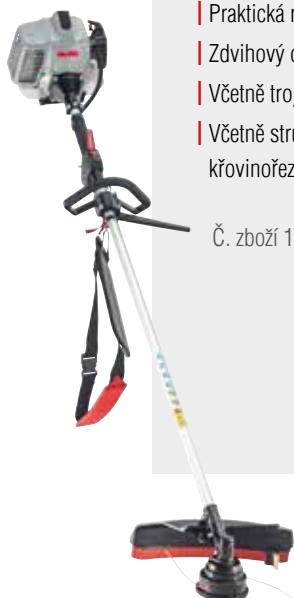

Benzínový křovinořez BC 330 L

- | Lehký a obratný benzínový křovinořez
- | Praktická rukojeť typu Loop
- | Zdvihový objem 33 cm³ a výkon 0,9 kW
- | Včetně trojzubého nože z kalené oceli
- | Včetně strunové hlavy Fast & Easy pro křovinořezy

Č. zboží 113 757