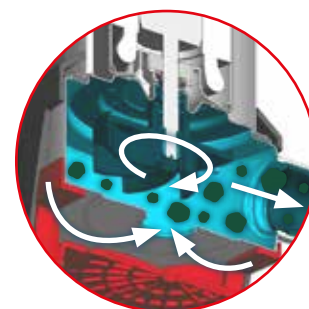

VÝKONNÁ A ROBUSTNÍ

S čerpaným množstvím až 20 000 l/hod. a maximální zrnitostí do 38 mm jsou čerpadla na znečištěnou vodu AL-KO enormně výkonná. Díky pláštům z chrom-niklové oceli nebo plastu s příměsí skelného vlákna, jsou čerpadla navíc trvale chráněna proti rezivění.