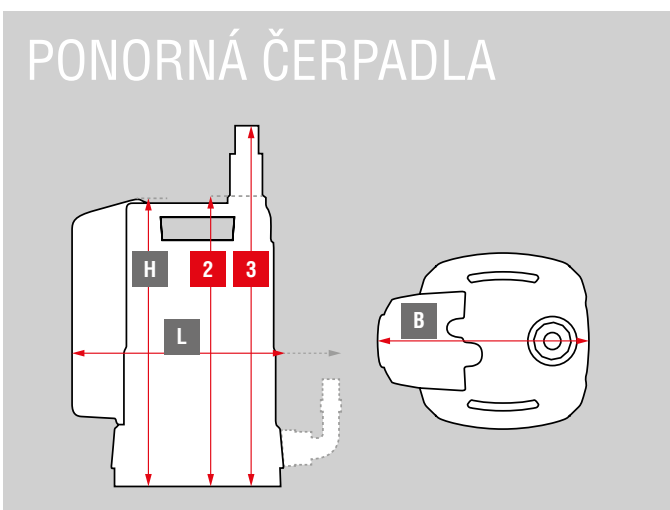

PONORNÁ ČERPADLA NA ČISTOU VODU

142 / 143	SUB 8500 Easy	113 961	EASY	19,52	15,57	26,06	0,3	9,4	17,1	-	-	-
143	SUB 6500 Classic	112 820	EASY	21,3*	15,00	27,40	-	4,50	12,00	-	-	-
143	SUB 10000 DS Comfort	112 823	COMFORT	18,70	19,00	29,30	-	27,50	37,50	-	-	-
143	SUB 12000 DS Comfort	112 824	COMFORT	18,70	19,00	29,30	-	27,50	37,50	-	-	-
143	SUB 13000 DS Premium	112 829	PREMIUM	22,70	19,00	31,00	-	29,00	39,00	-	-	-

PONORNÁ ČERPADLA NA KALNOU VODU

144 / 145	DRAIN 9500 Easy	113 962	EASY	19,52	15,57	26,06	2,5	11,6	19,3	-	-	-
145	DRAIN 7000 Classic	112 821	EASY	21,3*	15,20	30,8*	-	6,00	11,00	-	-	-
145	DRAIN 7500 Classic	112 822	EASY	21,3*	15,20	30,8*	-	6,00	11,00	-	-	-
145	DRAIN 10000 Comfort	112 825	COMFORT	24,2*	19,00	35,30	-	5,50	11,00	-	-	-
145	DRAIN 12000 Comfort	112 826	COMFORT	23,9*	19,00	35,30	-	5,50	11,00	-	-	-
147	DRAIN 10000 INOX	112 827	COMFORT	18,50	20,50	32,60	-	7,50	13,90	-	-	-
147	DRAIN 15000 INOX	112 828	COMFORT	18,50	20,50	36,60	-	7,50	13,00	-	-	-
147	DRAIN 20000 HD	112 836	PREMIUM	23,20	23,20	37,40	-	8,00	16,00	-	-	-

KOMBINOVANÁ UNIVERZÁLNÍ PONORNÁ ČERPADLA

149	TWIN 11000 Premium	112 830	PREMIUM	25,3*	19,30	31,70	-	6,50	12,50	-	-	-
149	TWIN 14000 Premium	112 831	PREMIUM	29,2*	19,10	34,40	-	6,50	12,50	-	-	-

PONORNÁ TLAKOVÁ ČERPADLA A ČERPADLA DO VRTANÝCH STUDNÍ

150 / 151	DIVE 6500/34	113 884	PREMIUM	22,0	22,0	43,0	-	50,0	-	-	-	-
150 / 151	DIVE 5600/44 AUTOMATIC	113 883	PREMIUM	22,0	22,0	46,0	-	53,0	-	-	-	-
150 / 151	TBP 6000/7	113 470	PREMIUM	9,85	9,85	72,00	-	72,00	72,00	-	-	-