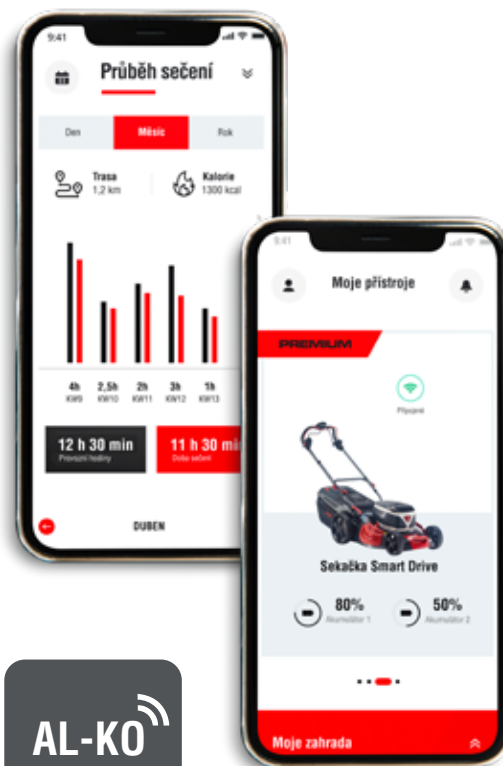

Vaši inteligentní travní sekačku AL-KO smart-drive lze díky službě AL-KO IFTTT zcela snadno propojovat s dalšími zařízeními a službami a kromě toho lze automatizovat její funkce a ovládání – a to i prostřednictvím webové komunikace. Pro svoji travní sekačku přitom můžete definovat až tři automatizované akce.

Tlačítko Smart Button je pak nutno stisknout podle zvolené akce (1x pro akci jedna, 2x pro akci dva, 3x pro akci tři).

Můžete tedy například nastavit automatické spouštění svého zavlažovacího systému, jakmile uskladníte travní sekačku v garáži. Za tímto účelem musíte pouze stisknout tlačítko Smart Button po dokončení sečení - zavlažování se již spustí samo.

SMART-CONNECTED

| DOKONALÝ PŘEHLED DÍKY APLIKACI AL-KO INTOUCH APP

PREMIUM

- ✓ UKAZATEL ÚROVNĚ NABÍTÍ OBOU AKUMULÁTORŮ
- ✓ STAV PŘIPOJENÍ
- ✓ VYBRANÁ RYCHLOST SEČENÍ
- ✓ ZOBRAZENÍ DATA POSLEDNÍHO SEČENÍ
- ✓ MOŽNOST PŘÍMÉHO NÁKUPU PŘÍSLUŠENSTVÍ A NÁHRADNÍCH DÍLŮ
- ✓ PROTOKOL SE ZÁZNAMY O ČINNOSTI (FITNESS TRACKER)
- ✓ OZNÁMENÍ TYPU „PUSH ZPRÁVA“ PŘI VÝSKYTU PROBLÉMŮ