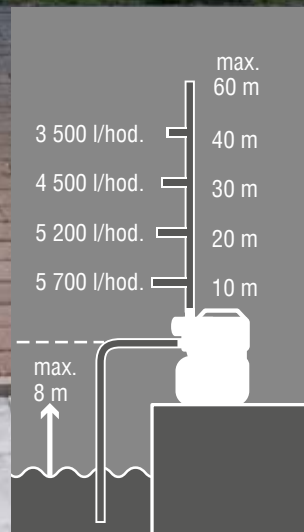

DOMÁČÍ VODÁRNY

ÚSPORNÉ A PLNĚ AUTOMATICKÉ

Velmi nízká spotřeba energie, jelikož domácí vodárny doplňují menší odběry vody ze zásobní tlakové nádoby. K tomuto způsobu provozu přispívá volitelný režim ECO, při kterém čerpadlo pracuje ještě úsporněji a účinněji.