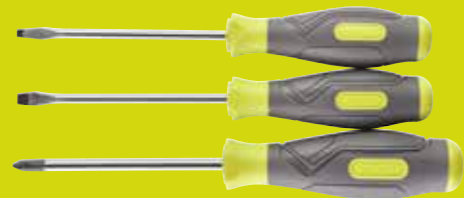

RH16FSS

450g rámovací kladivo

- + Lehké 450g rámovací kladivo vyrobené z jednoho kusu oceli s rukojetí ze sklolaminátu pro snížení vibrací. Gumová rukojeť pro pohodlí a snadné použití při zatloukání
- + Hladký povrch o průměru 28mm a gumová protiskluzová rukojeť TPR
- + Magnetický držák hřebíků a zkosená čelní plocha pro snadnou práci

NOVINKA

Obj. č. 5132005333
EAN kód 4892210201270

RSD17PCS

17ks smíšená šroubovací sada

- + Tato všestranná 17ks šroubovací sada je ideální pro použití kdekoli uvnitř či okolo Vašeho domu
- + Ergonomická termoplastická gumová rukojeť pro snadnou manipulaci
- + 100mm dřík z masivní oceli s ¼" magnetickým držákem bitů umožňuje rychlou výměnu

NOVINKA

Obj. č. 5132005348
EAN kód 4892210201188

RSD1PH2S

3ks sada šroubováků

- + Ergonomická termoplastická pogumovaná rukojeť s ocelí SVCM, která odolává prasknutí
- + Kulatý dřík a magnetické hroty
- + 1x PH2 100mm, 1x SL5.5 100mm, 1x SL4 100m

NOVINKA

Obj. č. 5132005349
EAN kód 4892210201195

RPM26PK

Permanentní značkovac

- + Tento černý značkovac s jemnou špičkou je ideální do Vaši dílny a pomůže Vám při Vašich hobby a řemeslných úkolech
- + Lze použít ve většině materiálů: sklo, PVC, papír, dlaždice, lepenka, dřevo atd.
- + Obsahuje rychle schnoucí inkoust, špička se nebude ucpávat ani třepit na prašném nebo drsném povrchu. Vydrží až 72 hodin bez omezení

NOVINKA

Obj. č. 5132005350
EAN kód 4892210201171

RSG01

Průhledné ochranné brýle

- + Nárazuvzdorné polykarbonátové čočky absorbují 99.9% škodlivého UV světla
- + Design proti zamlžování s nastavitelným gumovým nosem a rámem, který se ohýbá odděleně od čočky pro lepší přizpůsobení uživateli a proudění vzduchu, aby se snížilo hromadění vlhkosti
- + V souladu s třídou F chrání čočky před malými předměty, které se pohybují rychlostí až 45 m/s

NOVINKA