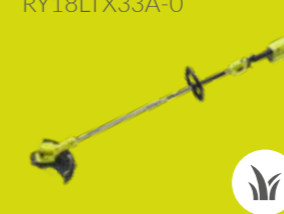

150+

druhů nářadí
pro dům a
zahradu, napájených

jediným akumulátorem

Více než jen hobby nářadí.

NOVINKY PRO 2022

ONE+18V BEZUHĹÍKOVÁ SEKAČKA
NA TRÁVU, ŠÍRKA ZÁBĚRU 40CMRY18L-
MX40B-0**ONE+ HP**18V HP BEZUHĹÍKOVÁ STRUNOVÁ
SEKAČKA, ŠÍRKA ZÁBĚRU 33CM

RY18LTX33A-0

**ONE+**

18V KULTIVÁTOR

RY18CVA-0

**ONE+**18V PLOTOSTŘIH, DÉLKA LIŠTY
45CM

RY18HT45A-0

**ONE+**18V PLOTOSTŘIH,
DÉLKA LIŠTY 50CM

RY18HT50A-0

**ONE+**18V PLOTOSTŘIH, DÉLKA LIŠTY
55CM

RY18HT55A-0

**ONE+**18V KOMPAKTNÍ ŘETĚZOVÁ
PILA, DÉLKA LIŠTY 20CM

RY18CS20A-0

**ONE+**

18V ZAHRADNICKÉ NŮŽKY

RY18SCA-0

**ONE+ HP**18V HP BEZUHĹÍKOVÉ
ZAHRADNICKÉ NŮŽKY